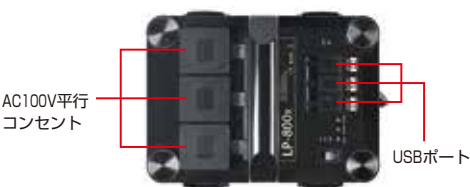

キヤノン用

ニコン用

ゴドックス用

●各種アクセサリ

製品コード	製品名	価格(税別)	JANコード
253414	PB-ストラップ	1,200円	4961360034141
253367	PB960用ACチャージャー	2,900円	4961360033670

PB-ストラップ

ACチャージャー

スピードライト用
バッテリー **LEADPOWER LP-800x**