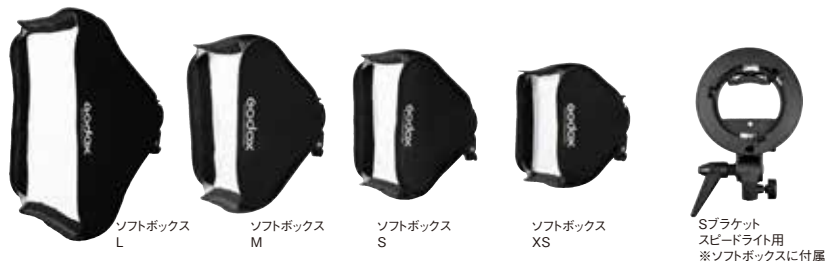

GODOXスピードライト用ソフトボックス

		希望小売価格(税別)	JANコード	[ソフトボックス内容]
253475	ソフトボックスXS 40X40cm	6,500円	4961360034752	・ソフトボックス本体 ・フロントディフューザー、 ・インナーディフューザー付
253476	ソフトボックスS 50X50cm	7,000円	4961360034769	・Sブラケット
253477	ソフトボックスM 60X60cm	8,000円	4961360034776	・グリッド
253478	ソフトボックスL 80X80cm	9,000円	4961360034783	・専用ソフトケース
253243	Sブラケット スピードライト用	3,600円	4961360032437	

ライトスタンド

GODOXライトスタンドは、軽量なアルミ製3段式スタンド(オスダボ仕様)です。(Sのダボ部には1/4インチネジが装備)伸縮高により、S、M、Lサイズの3サイズからお選びいただけます。