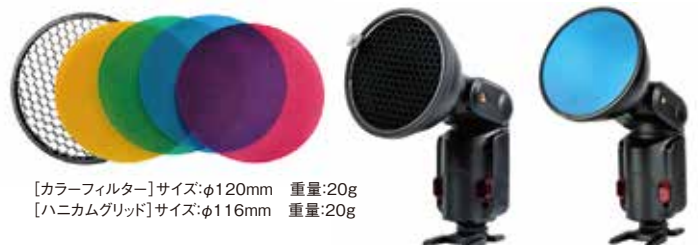

AD-S5 アンブレラ

光を拡散させ、ソフトな光を演出するためのツールです。折りたたんだ状態では39cmとコンパクトに収納できるので、持ち運びにも便利です。
サイズ:φ940mm(収納サイズ:390mm)
重量:290g
※AD-S5を発光部に取付ける場合は、AD-S6が必要です。

AD-S6 アンブレラリフレクター

アンブレラを使用する際に一緒にご使用いただくと、最適な照射角度をつくりだします。
サイズ:φ138mm 重量:60g

AD-S9 スヌートセット

光を集光し、小さな照射エリアをつくります。被写体のハイライトの演出にご使用ください。ブラックとシルバーのセット。
セット総重量:110g

AD-S11 カラーフィルター/グリッドセット

カラーフィルター赤・青・緑・黄の4色とハニカムグリッドのセット。

[カラーフィルター]サイズ:φ120mm 重量:20g
[ハニカムグリッド]サイズ:φ116mm 重量:20g

253342	ディスクリフレクター(AD-S3)	7,200円	4961360033427
253343	アンブレラ(AD-S5)	2,300円	4961360033434
253344	アンブレラリフレクター(AD-S6)	1,700円	4961360033441
253345	ソフトボックスセット(AD-S7)	5,500円	4961360033458
253346	スヌートセット(AD-S9)	2,500円	4961360033465
253347	カラーフィルター/グリッドセット(AD-S11)	2,800円	4961360033472
253348	伸縮式ポール(AD-S13)	4,000円	4961360033489
253349	ケーブル(AD-S14)	3,200円	4961360033496
253350	フラッシュチューブAD180用	5,500円	4961360033502
253351	フラッシュチューブAD360/AD360II用	11,000円	4961360033519
253366	PB-Yアダプター	2,300円	4961360033663
253437	3mシンクロケーブル3.5mmピン	1,700円	4961360034370
253368	プロテクション(AD-S15)	650円	4961360033687